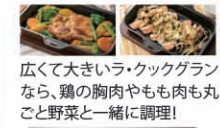

# Paloma CREA

ビルトインコンロ

75 cm

「ラ・クックグラン」は丸ごと調理も得意。一度にたくさんつくれます。

広くて大きいラ・クックグランなら、鶏の胸肉やもも肉も丸ごと野菜と一緒に調理!

クリアガラストップ  
PD-963WT-U75GG  
希望小売価格371,140円(税込)  
**196,000円** (税込)  
標準工事費別途

- 水無両面焼
- 炊飯機能付
- 温調機能付
- オートグリル
- アプリ対応
- レンジフード
- レンジフード運動